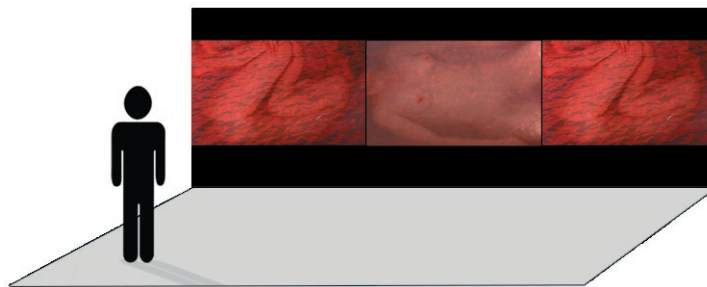

FICHA TÉCNICA
SERIE VIDEO 'EMOTIONS', 2006-07
CARMEN ARRABAL

'ENGLOUTIE'

(Devorada)

Proyección, 2 DVD, color, 3'05" emitido en 'loop'
Realización & Montaje : Carmen Arrabal
Paris, 2006

Simulación de la vídeo-instalación

'IN-COMMUNICATION'

Proyección, DVD, color, 4'09" emitido en 'loop'
Realización & Montaje : Carmen Arrabal
Paris, 2006

Simulación de la vídeo-instalación

'MER DE LARMES'

(Mar de lágrimas)

Proyección, DVD, color, 3'47" emitido en 'loop'
Realización & Montaje : Carmen Arrabal
Paris, 2007

Simulación de la vídeo-instalación

'DIVINO TORMENTO'

Proyección, DVD, color, 4'48" emitido en 'loop'
Realización & Montaje : Carmen Arrabal
Paris, 2007

Simulación de la vídeo-instalación

'INCONTINENCIA'

Proyección, DVD, color, 6'10" emitido en 'loop'
Realización & Montaje : Carmen Arrabal
Paris, 2007